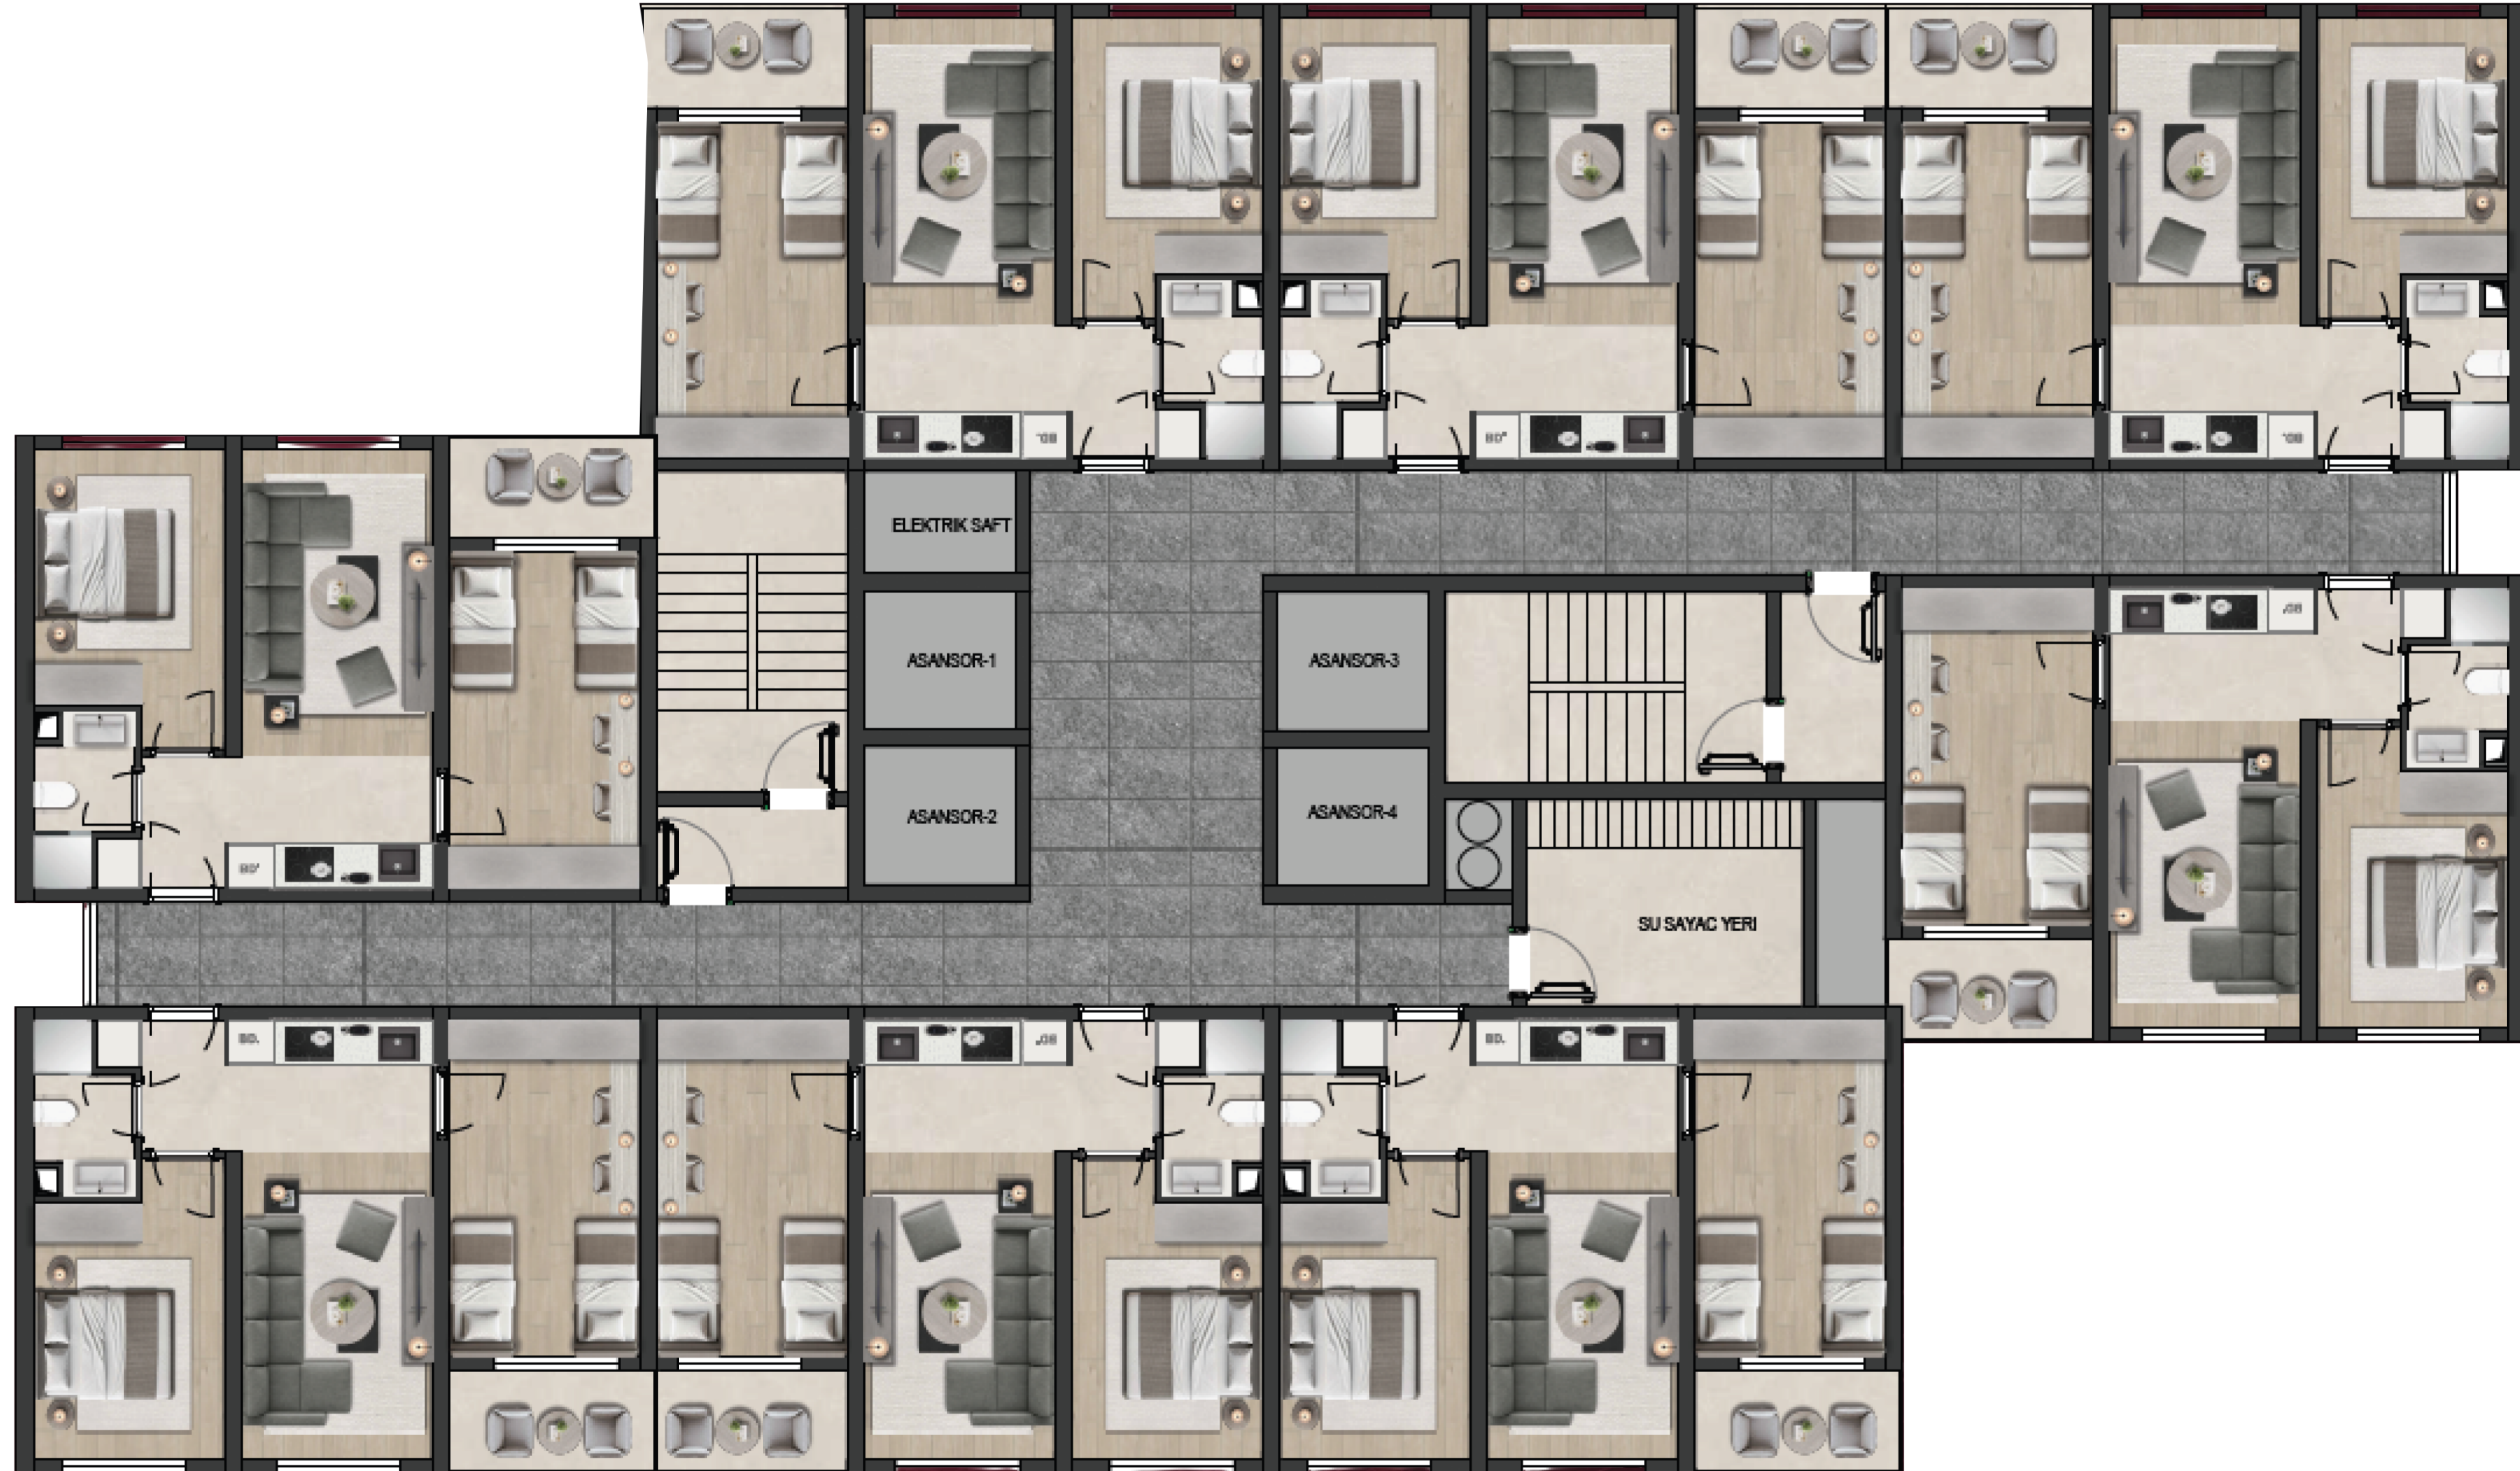

Daire Net /Brüt Alan | 93 m² /100,4 m²

2+1 Blok

2+1 ve 3+1 Karma Blok

Sosyal Donatılar

GOLF SAHASI

SPOR SALONU

YÜZME HAVUZU

KREŞ VE OKUL