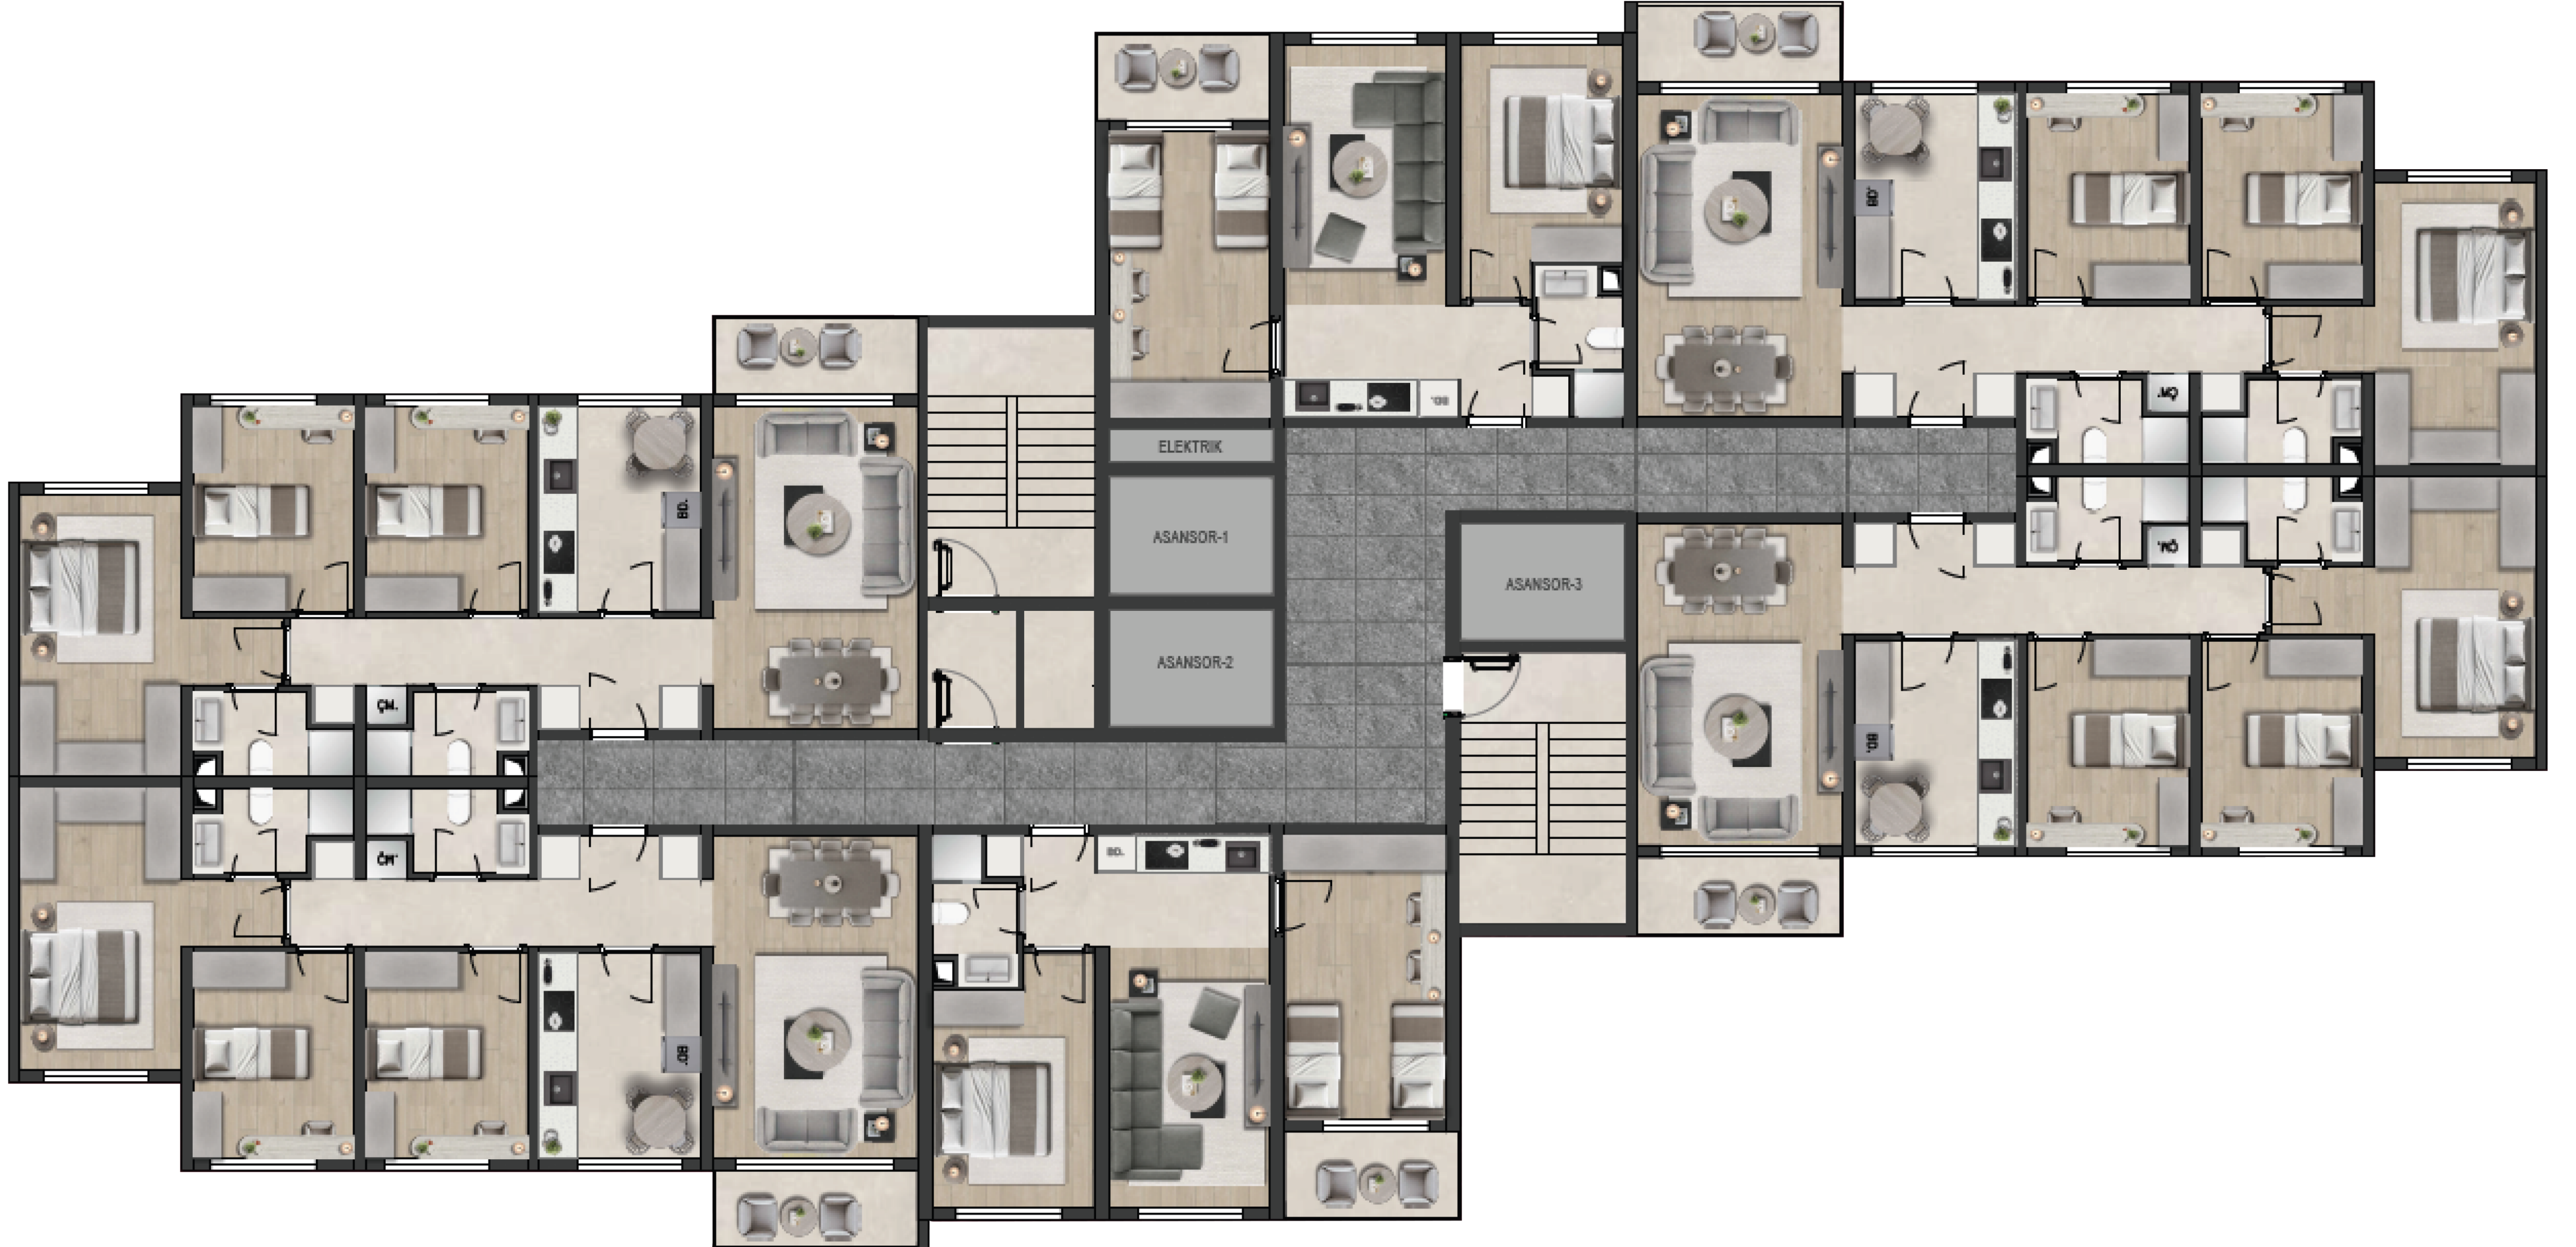

Daire Net /Brüt Alan | 93 m² /100,4 m²

2+1 Blok

2+1 ve 3+1 Karma Blok

Sosyal Donatılar

GOLF SAHASI

SPOR SALONU

YÜZME HAVUZU

KREŞ VE OKUL